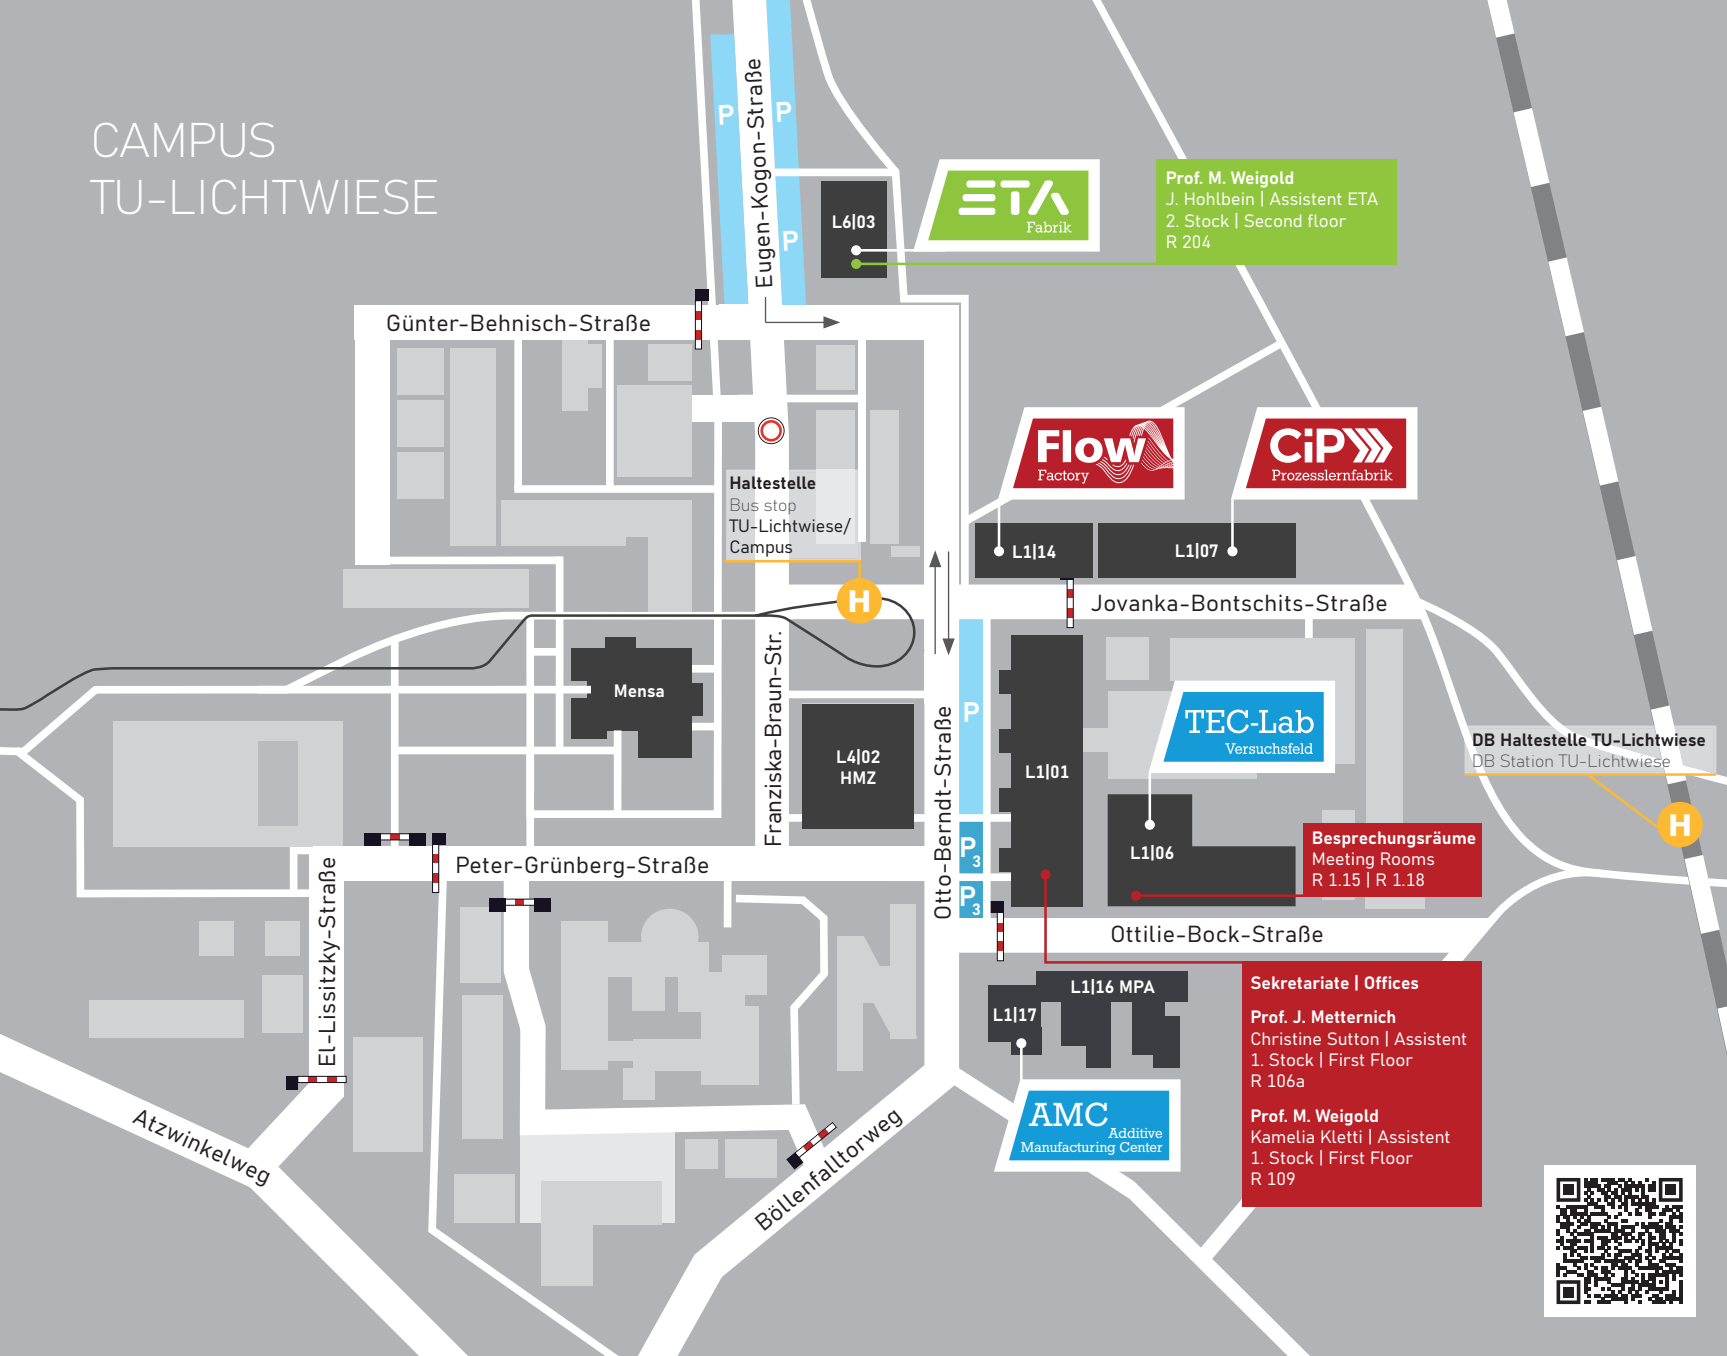

CAMPUS TU-LICHTWIESE

TECHNISCHE
UNIVERSITÄT
DARMSTADT

Institut für
Produktionsmanagement,
Technologie und
Werkzeugmaschinen

P Öffentliche kostenpflichtige
Parkplätze
Public Parking (subject to a fee)

P₃ Reservierte Parkplätze
Reserved parking bays

Parkplätze
Alle öffentlichen Parkplätze sind
gebührenpflichtig und kosten 2,50 €
pro Tag. Die Parkscheinautomaten
akzeptieren nur Münzen und
wechseln nicht.
Mo-Fr 06:00 – 18:00 Uhr

Public parking lots
All public parking bays are 2,50 €
per day. The vending machines
accept only coins.

Schranke (keine Zufahrt)
Barrier (no entry)

Haltestelle, Bahnhof
Bus stop, Trainstation

Durchfahrt verboten
No thoroughfare

PROF. DR.-ING. JOACHIM METTERNICH
PROF. DR.-ING. MATTHIAS WEIGOLD

INSTITUT FÜR PRODUKTIONSMANAGEMENT,
TECHNOLOGIE UND WERKZEUGMASCHINEN
TU DARMSTADT